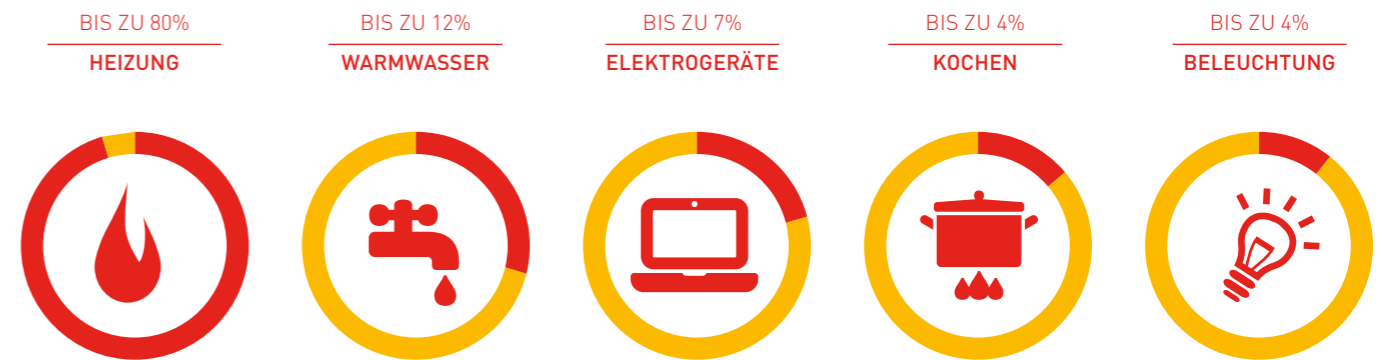

FÜR NEUBAUTEN

BEI SANIERUNGEN

ALS NACHRÜSTUNGEN

eab
solar

WWW.EAB-SOLAR.DE

16 JAHRE ERFAHRUNG

1998 aus der Elektroinstallation entstanden, arbeiten heute für die Errichtung solarer Stromerzeugungsanlagen im Kundenauftrag 40 Mitarbeiter. Darunter sind kreative Fachleute in der Planung, TÜV-geprüfte Bauleiter, TÜV-geprüfte Service- und Wartungstechniker genauso zu finden, wie erfahrene Facharbeiter für die Montage.

Seit 2007 liefern und bauen wir Solarstrom-Anlagen sowohl im privaten als auch im gewerblichen oder kommunalen Bereich. Dabei kann das Team von qualifizierten Fachhandwerkern der eab-solar auf die Erfahrung aus vielen verschiedenen Projekten zurückgreifen. Die eab-solar hat seit dem Bestehen über 1.000 Anlagen mit über 100.000 Solarmodulen geplant und verbaut und sorgt damit für eine CO² Einsparung von über 3.4 Mio Tonnen pro Jahr. Von der Solaranlage auf dem Carport, der Garage, dem Nebengebäude als Flachdach bis zur Aufdachanlage für Einfamilienhäuser, uns zeichnet aus: solide Konzeption, ausgewählte Qualitätsprodukte, qualifiziertes Personal für die Montage, lange Garantien und hohe Standards in Qualität und Betriebssicherheit.

LED-BELEUCHTUNGEN OUTDOOR & INDOOR

LÖSUNGEN ZUR SPEICHERUNG SOLAR ERZEUGTER ENERGIE

ÜBER 17 MEGAWATT INSTALLIERTE LEISTUNG

FINDIGE FACHLEUTE IN DER PLANUNG

ÜBER 1.000 GEPLANTE UND INSTALLIERTE ANLAGEN

DAS VERBRAUCHT IHR HAUSHALT AN ENERGIE | BASIS EFH, QUELLE AG ENERGIEBILANZEN